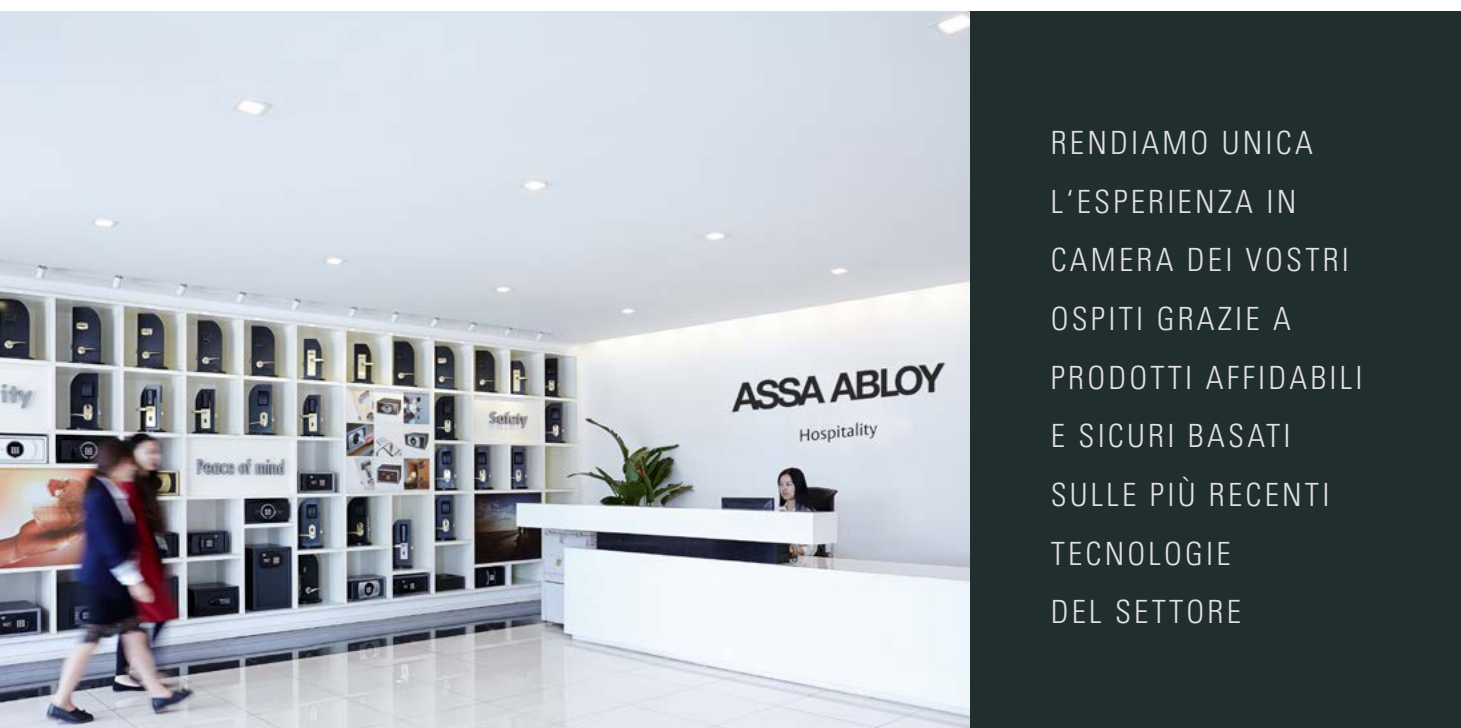

ABOUT US

RENDIAMO UNICA
L'ESPERIENZA IN
CAMERA DEI VOSTRI
OSPITI GRAZIE A
PRODOTTI AFFIDABILI
E SICURI BASATI
SULLE PIÙ RECENTI
TECNOLOGIE
DEL SETTORE

Rendiamo unica l'esperienza in camera dei vostri ospiti grazie a prodotti affidabili e sicuri basati sulle più recenti tecnologie del settore. La nostra offerta comprende minibar, cassaforti, serrature, controllo accessi e accessori design, per il comfort dei vostri ospiti. L'ultima innovazione è la soluzione Mobile Access di FLEXIPASS, per entrare in camera semplicemente con una chiave digitale inviata sullo smartphone del cliente.

Fondata nel 1994 dopo una lunga esperienza nel settore alberghiero, la VISION srl si è voluta sin da subito caratterizzare per professionalità nel servizio e qualità nei prodotti. Ci contraddistinguono velocità nella risposta, competenza nella consulenza, affidabilità nella fornitura, reperibilità 24/7 nel post vendita. All'insegna dell'innovazione e di soluzioni all'avanguardia, la scelta di cosa offrire al cliente è sempre stata guidata dalla volontà di far sì che

l'ospite sia, nella sua esperienza in albergo, al centro di un'attenzione speciale. Ed ecco perché i nostri partner sono solo i migliori nel panorama alberghiero.

Siamo distributori unici in Italia dei prodotti Assa Abloy Global Solutions con i marchi VingCard ed Elsafe: VingCard con 7 milioni di porte d'albergo in 170 paesi offre il controllo accessi più prestigioso ed affidabile al mondo, mentre Elsafe è la cassaforte più affidabile nel settore Hospitality. Distribuiamo FLEXIPASS, la tecnologia più avanzata per il Mobile Access via smartphone, che con soli due passaggi ed un codice elettronico permette l'accesso in camera. La nostra gamma di PAMIBAR, minibar per alberghi silenziosi ed a basso consumo, va dai 25 ai 60 litri. Ancora gli asciugacapelli della Valera, marchio svizzero sinonimo di eleganza ed alte performance. Completano l'offerta gli accessori per la camera dal design italiano e scandinavo.

PANNELLI PERSONALIZZABILI

MOBILE ACCESS

ELSAFE: SCELGI IL TUO COLORE