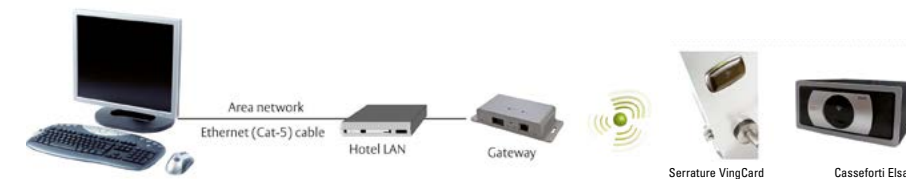

ACCESSORI VINGCARD

- Controllo ascensori
- Controlli accesso/accessi parking
- Tasca risparmio energetico
- Fermaporta
- Spioncino

ASSA ABLOY
Global Solutions

CLASSIC

- Tecnologia 13.56 MHz
- Compatibile con ISO 14.443 A, ISO 14.443 B e ISO 15.693
- Compatibile con la tecnologia NFC
- Serratura offline e online
- La serratura registra gli ultimi 600 eventi
- Alimentazione con 3 batterie AA
- Apertura serratura tramite schede, portachiavi, braccialetti e telefoni cellulari