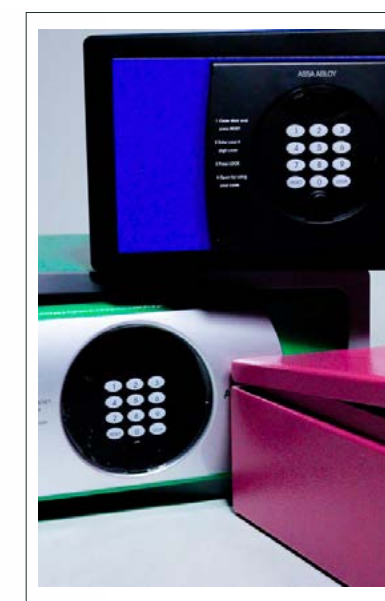

PANNELLI PERSONALIZZABILI

MOBILE ACCESS

ELSAFE: SCELGI IL TUO COLORE

ALLURE: pannello personalizzabile con lettore scheda RFID integrata, con opzioni indicazione DND (Non disturbare), MUR (Richiesta pulizia camera), campanello e numero stanza.

FLEXIPASS: la tecnologia più avanzata per il Mobile Access via smartphone. Con soli due passaggi l'ospite è in grado di entrare in stanza (pagina 11).

Elsafe, un mondo a colori: le cassaforti elettroniche da albergo Elsafe possono essere personalizzati con tutti i colori RAL.